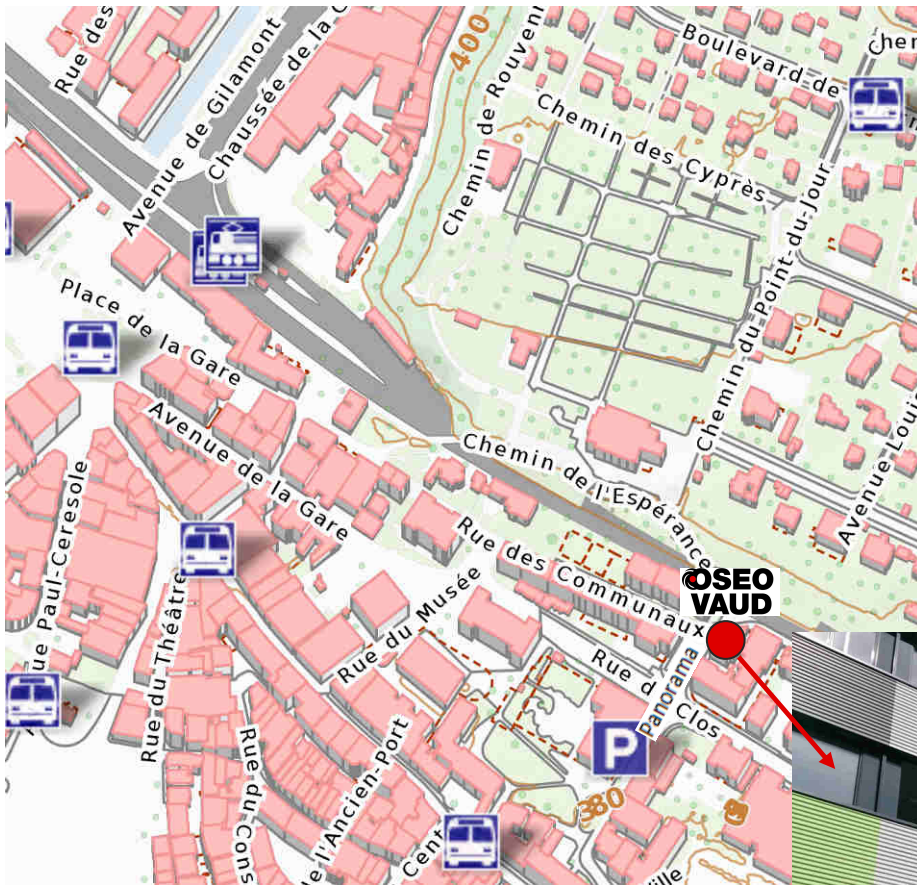

OSEO Vaud > Rue du Panorama 28 | Vevey

Plan de situation

Case postale 812 | 1800 Vevey 1 | Tél. 021 925 30 40 | Fax 021 925 30 41 | info@oseo-vaud.ch

Copyrights Géodonnées Etat de Vaud / Swisstopo

A pied depuis la gare CFF

- En sortant de la gare, prendre directement à gauche sur Rue des Communaux
- Longer jusqu'à rejoindre la Rue du Panorama. Bienvenue !

En voiture

- Sortie d'autoroute A9 : Vevey
- Au rond-point : direction Vevey-Corsier
- Au rond-point (Gétaz Romang) : tout droit
- Au rond-point : direction Vevey-Centre
- Aux deux ronds-points suivants : direction Centre-Ville
- Au feu : tout droit
- Au rond-point : à gauche, Avenue de la Gare puis Rue du Clos
- A la hauteur de la Rue du Panorama (cf. plan), possibilité (limitée) de parquer sur la gauche devant le bâtiment ou au Parking du Panorama (toutes les places sont payantes). L'OSEO Vaud est située à l'arrière du SwissMedia Center. Bienvenue !