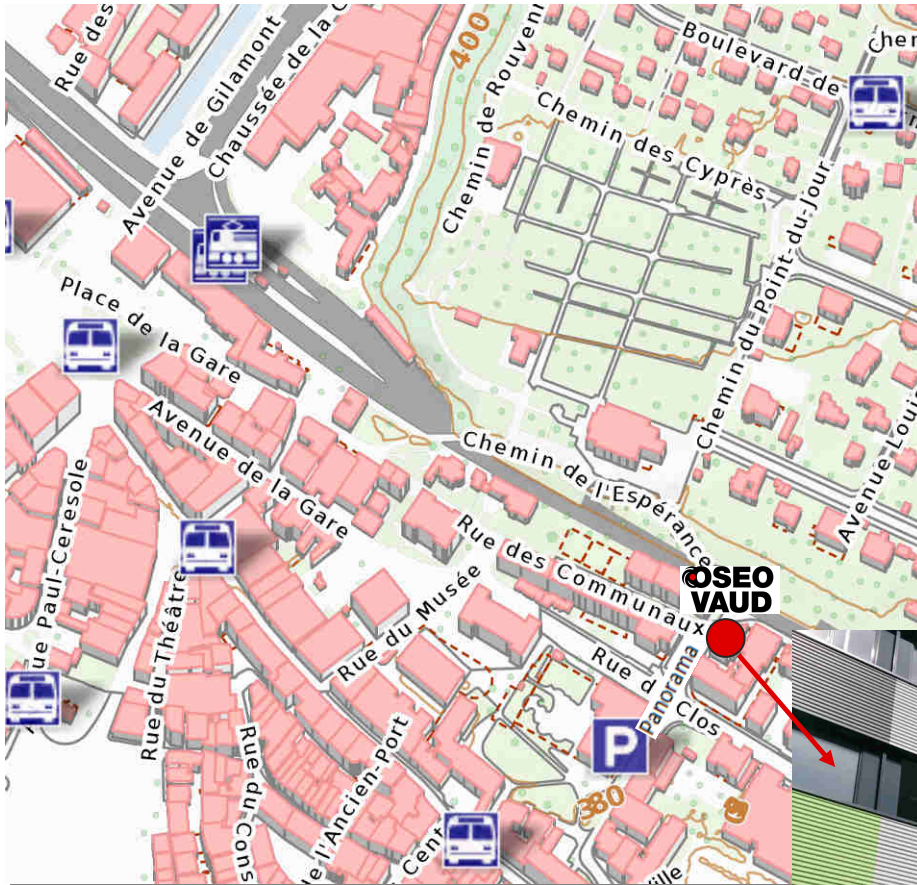

OSEO Vaud > Rue du Panorama 28 | Vevey

Plan de situation

Case postale 812 | 1800 Vevey 1 | Tél. 021 925 30 40 | Fax 021 925 30 41 | info@oseo-vaud.ch

Copyrights Géodonnées Etat de Vaud / Swisstopo

A pied depuis la gare CFF

- En sortant de la gare, prendre directement à gauche sur Rue des Communaux
- Longer jusqu'à rejoindre la Rue du Panorama. Bienvenue !

En voiture

- Sortie d'autoroute A9 : Vevey
- Au rond-point : direction Vevey-Corsier
- Au rond-point (Gétaz Romang) : tout droit
- Au rond-point : direction Vevey-Centre
- Aux deux ronds-points suivants : direction Centre-Ville
- Au feu : tout droit
- Au rond-point : à gauche, Avenue de la Gare puis Rue du Clos
- A la hauteur de la Rue du Panorama (cf. plan), possibilité (limitée) de parquer sur la gauche devant le bâtiment ou au Parking du Panorama (toutes les places sont payantes). L'OSEO Vaud est située à l'arrière du SwissMedia Center. Bienvenue !